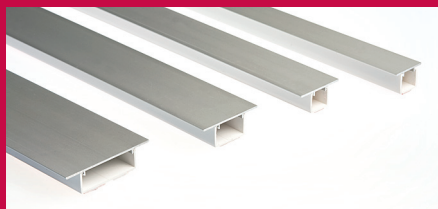

Dione®

CABLE MANAGEMENT