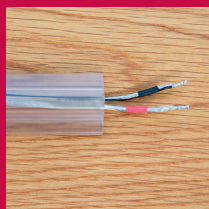

Dione®

CABLE MANAGEMENT